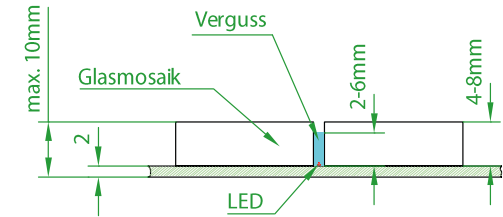

SuperBright Fliese

Steingröße (mm): 30 x 15

Kodierung der Artikelnummer

AB - LQ - 005 - S /4

Ambiance Bordüre

Steingröße (mm): 15 x 15, 23 x 23, 25 x 25

SuperBright Bordüre

Steingröße (mm): 15 x 15, 23 x 23, 25 x 25

SuperBright Bordüre

Steingröße (mm): 48 x 15, 50 x 15

SuperBright Bordüre

Steingröße (mm): 30 x 15

Ambiance Fliese

Steingröße (mm): 50 x 25

SuperBright Fliese

Steingröße (mm): 50 x 25